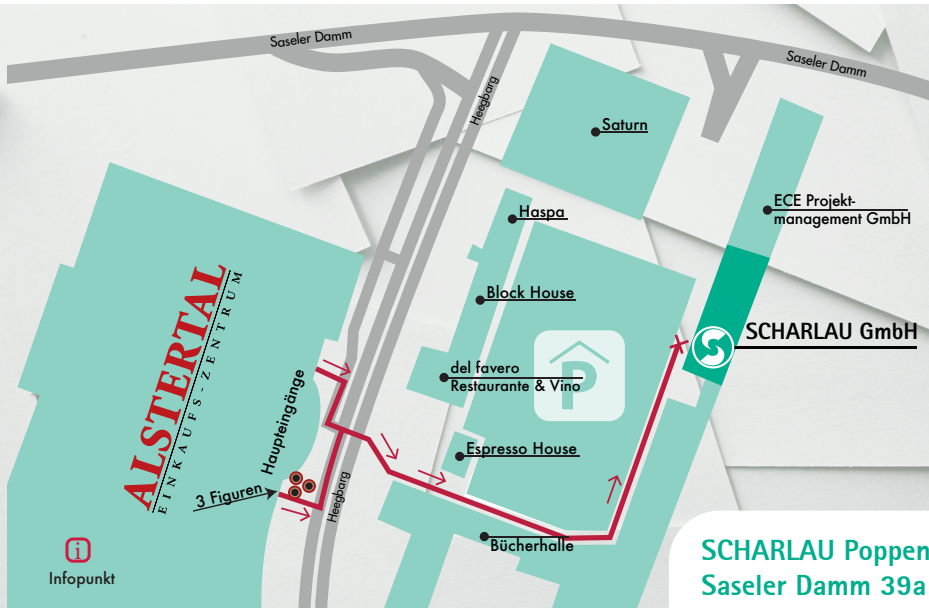

Hier ist der Weg zu SCHARLAU ganz einfach beschrieben:

SCHARLAU Poppenbüttel
Saseler Damm 39a
22391 Hamburg
Tel.: 040 / 61 16 39 60

SCHARLAU

DAS DRUCK-CENTER DER PROFIS

Für Jedermann

Posterdruck • Kleinformatdruck • CAD Plot • Schneideplot • Kaschierung • Montagen • Kleinformatscan • Großformatscan • Scan-Bearbeitung • Gestaltung • Visitenkarten • Klappkarten • Bannerdruck • Fotokopien • Großkopien • CD/DVD-Druck • CD/DVD Brennen • Laminierung • Cellophanierung • Klebefolie • Leichtschaumplatten Kaschierung • Forex Kaschierung • AluDibond • Flaggen • Stoffdruck • Textilbeschriftung • Backlights • Roll-Ups • Pop-Ups • Beachflags • L-Banner • Plexiglas • Leinwanddruck • Beratung • PVC-Druck • Mesh-Plane • Tapetendruck • NoLite • Easydot • Autobeklebung • 3D Selbstklebefolien • Windowgraphic • Formschnitt • Merchandise • Botenservice • Drahtkammbindung • Rückenstichheftung • Softcoverbindung • Hardcoverbindung • Bohrung • Ösung • Blockleimung • Scantextererkennung • Entfolierung

4x in Hamburg

Scharlau Zentrale
Hühnerposten 14
20097 Hamburg
city-mail@scharlau.de

Scharlau Altona
Bahrenfelder Str. 40
22765 Hamburg
altona@scharlau.de

Scharlau Winterhude
Winterhuder Weg 88
22085 Hamburg
winterhude@scharlau.de